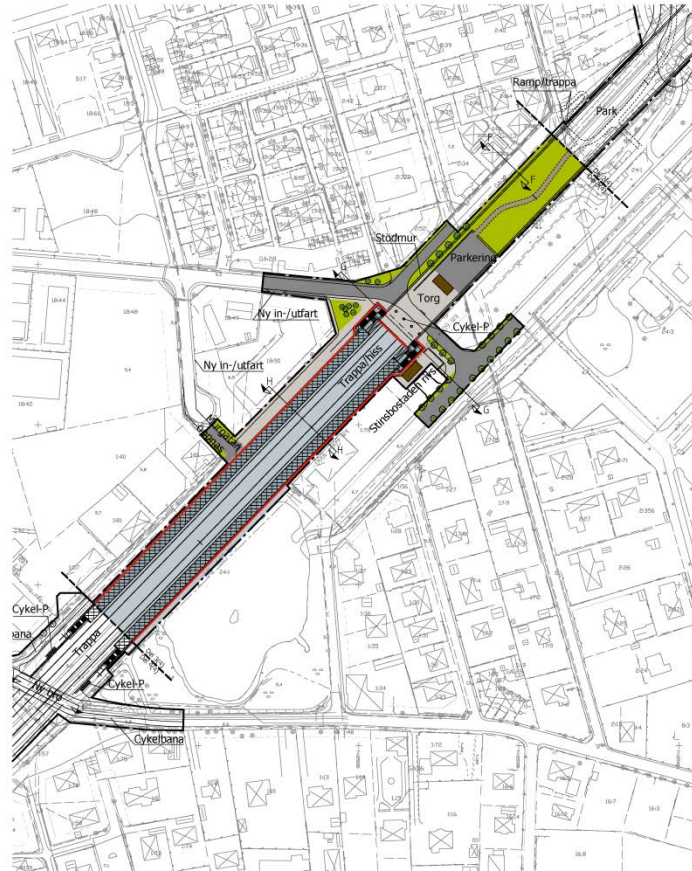

Södra stambanan genom Burlöv Flackarp Arlöv 4-spår

- Detaljplan (kommun)
- Järnvägsplan (Trafikverket)
- Upphandling av totalentreprenad
- Planerad byggtid 2018-2023

Burlöv Centralstation

Ny pendlarstation

Burlöv Centralstation

Burlövs
kommun

Burlöv Centralstation

Burlöv Centralstation

Åkarps station

Åkarp station

Åkarp station