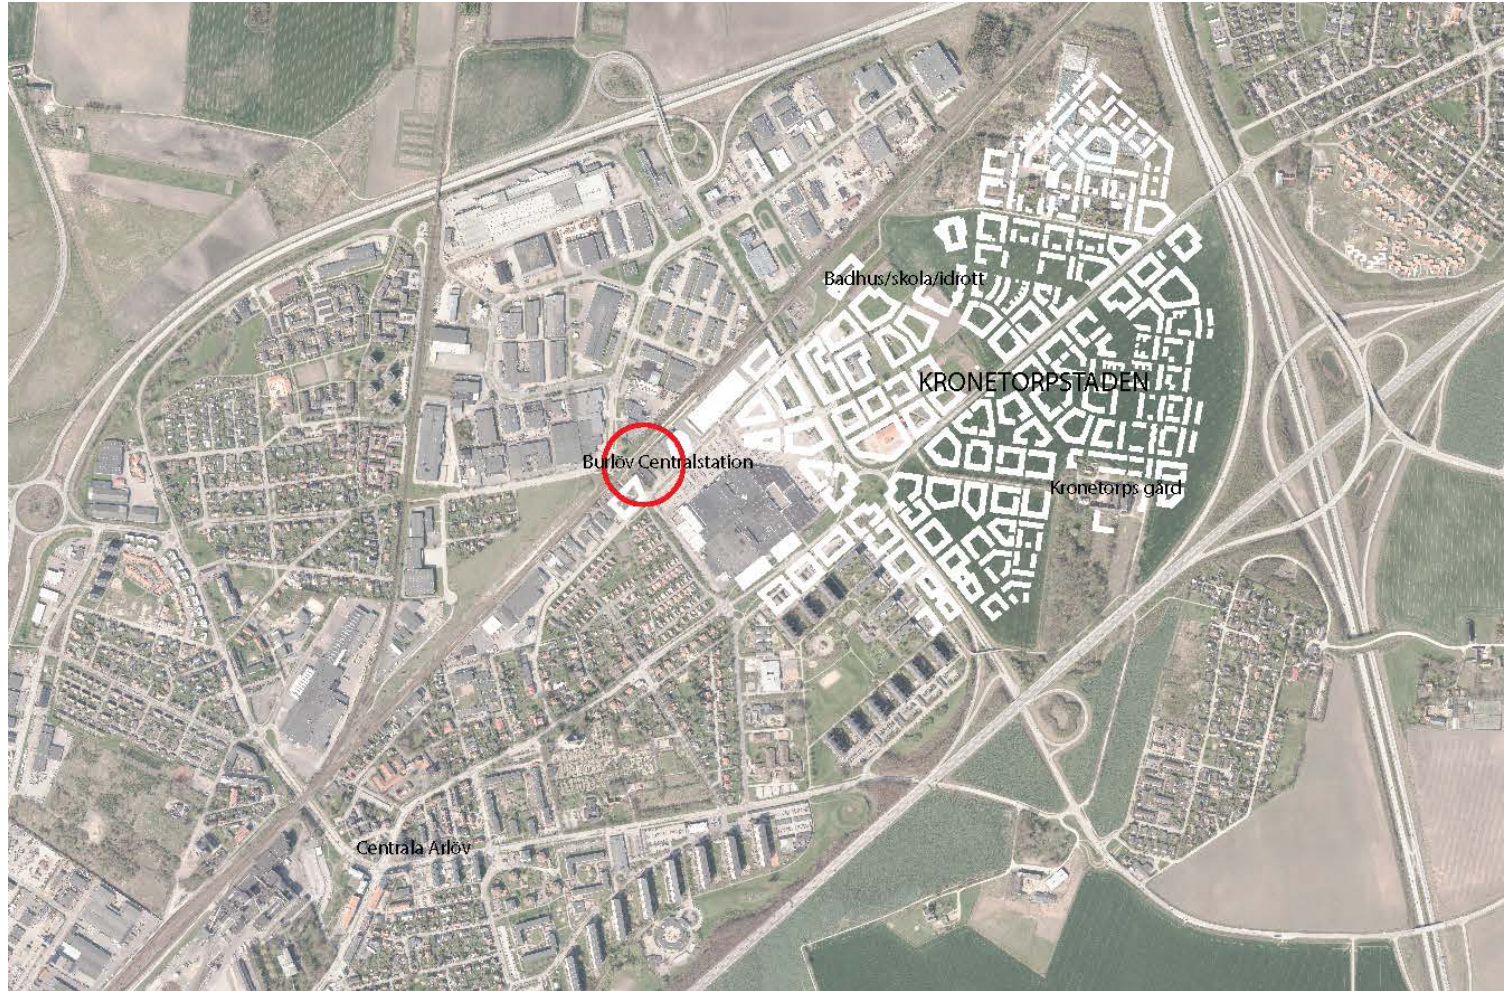

Södra stambanan genom Burlöv Flackarp Arlöv 4-spår

- Detaljplan (kommun)
- Järnvägsplan (Trafikverket)
- Upphandling av totalentreprenad
- Planerad byggtid 2018-2023

Burlöv Centralstation

Ny pendlarstation

Burlöv Centralstation

Burlövs
kommun

Burlöv Centralstation

Burlöv Centralstation

Åkarps station

Åkarp station

Åkarp station